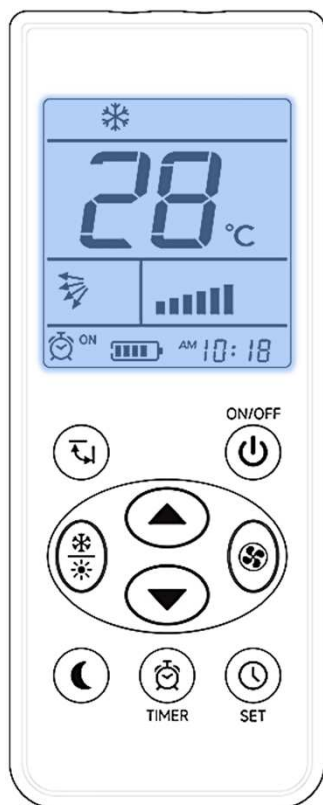

## Nuovo ricevitore infrarossi

Una segnalazione più intuitiva per l'utente

Il led verde segnala lo stato di ON dell'unità

**FAN ONLY** 

Il led rosso segnala il funzionamento in **riscaldamento**

**HEATING** 

Il led blu segnala il funzionamento in **condizionamento**

**COOLING** 

Compatibile solo con scheda EASY

# Carisma Fly Easy

New High Wall FanCoil unit

Nuovo telecomando **RT04** (disponibile a partire da aprile 2025)

Nuovo design moderno in bianco RAL9003

Display retroilluminato

Indicazione stato batteria

Invio diretto dei comandi con ogni tasto

Controllo diretto del Flap (swing/stop)

Attivazione preset notturno

Funzione Timer più intuitiva

Sostituirà l'attuale RT03 nel corso del 2025